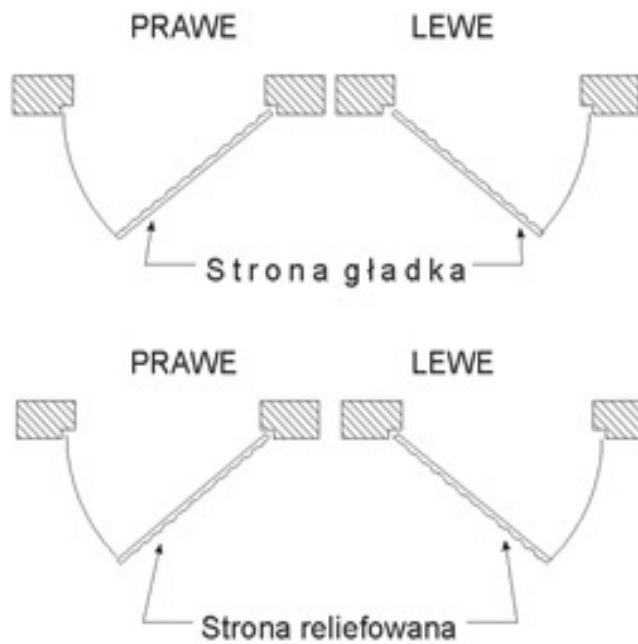

>

Model : 122

Drzwi szklane fusing Cascade

Producent : MyGlass

Drzwi szklane Cascade

Numer katalogowy: Cascade

Dane Techniczne:

szerokości standardowe: 717, 817, 917 mm

drzwi mogą zostać wykonane w dowolnym rozmiarze oraz dowolnej kolorystyce (na zamówienie)

wysokość: 2017 mm

system drzwiowy: lewy lub prawy

strona reliefowana: lewa lub prawa

możliwość zamontowania: gałki, pochwytu zamka (z wkładką lub bez)

drzwi mogą być wykonane w systemie: wahadłowym lub przesunym

możliwość wykonania otworów pod dowolne okucia

czas realizacji zamówienia: około 3 tygodnie

wykonane z najwyższej jakości szkła float.

grubość szkła: 8 mm

Opcje dodatkowe:

Okucia do systemów wahadłowych

Okucia do systemów przesunych

Schemat:

>

Super

.pl

>