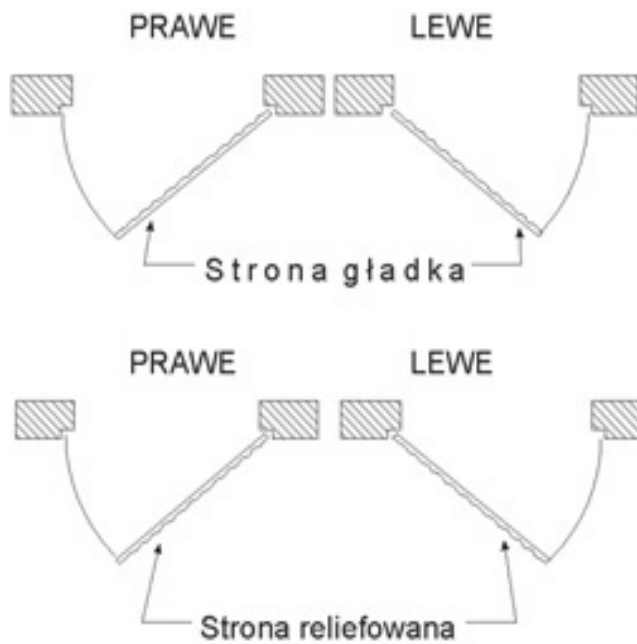

>

Model : 122

Drzwi szklane fusing Cascade

Producent : MyGlass

Drzwi szklane Cascade

Numer katalogowy: Cascade

Dane Techniczne:

szerokości standardowe: 717, 817, 917 mm

drzwi mogą zostać wykonane w dowolnym rozmiarze oraz dowolnej kolorystyce (na zamówienie)

wysokość: 2017 mm

system drzwiowy: lewy lub prawy

strona reliefowana: lewa lub prawa

możliwość zamontowania: gałki, pochwytu zamka (z wkładką lub bez)

drzwi mogą być wykonane w systemie: wahadłowym lub przesunym

możliwość wykonania otworów pod dowolne okucia

czas realizacji zamówienia: około 3 tygodnie

wykonane z najwyższej jakości szkła float.

grubość szkła: 8 mm

Opcje dodatkowe:

Okucia do systemów wahadłowych

Okucia do systemów przesunych

Schemat:

>

Super

.pl

>