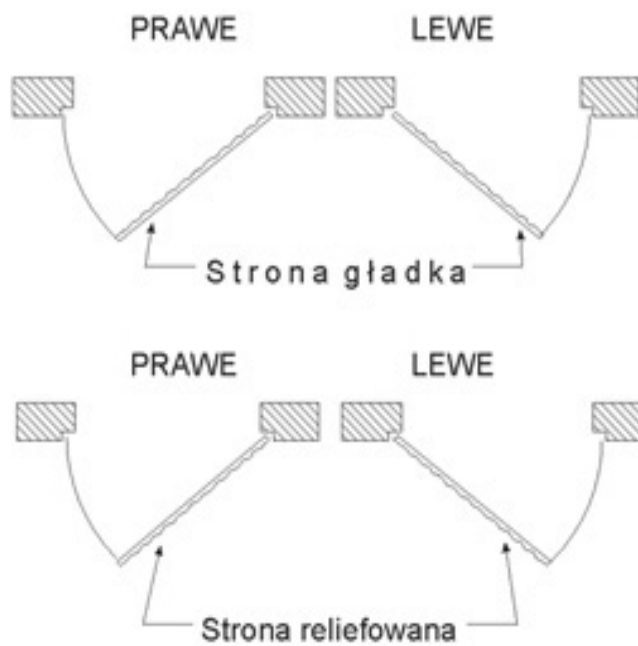

>

SuperGlass.pl