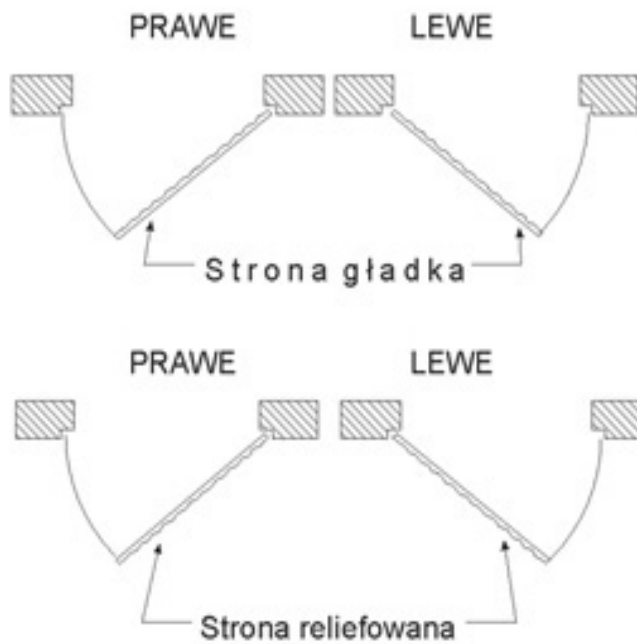

**drzwi mogą być wykonane w systemie: wahadłowym lub przesuwным**

**możliwość wykonania otworów pod dowolne okucia**

**czas realizacji zamówienia: około 3 tygodnie**

**wykonane z najwyższej jakości szkła float.**

**grubość szkła: 8 mm**

**Opcje dodatkowe:**

**Okucia do systemów wahadłowych**

**Okucia do systemów przesuwnych**

**Schemat:**

>

SuperGlass.pl

&gt;