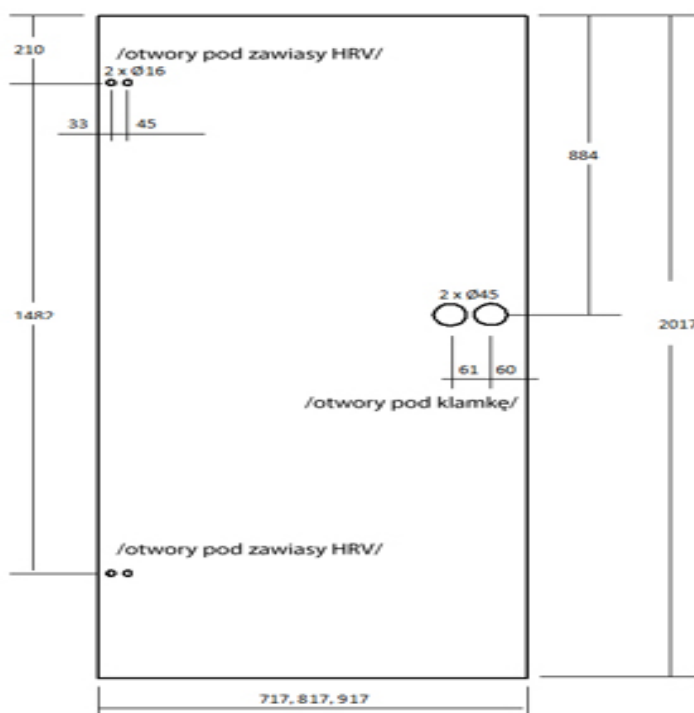

>

**Model : 256****Drzwi szklane hartowane bezbarwne 8 mm nr kat. DSF8****Producent : MyGlass****Drzwi szklane hartowane bezbarwne 8 mm nr kat. DSF8****Schemat techniczny drzwi szklanych:****Dane Techniczne:****Rodzaj szkła: Float****Szerokości standardowe: 717, 817, 917 mm****Wysokość: 2017 mm****System drzwiowy: lewy lub prawy****Możliwość zamontowania: gałki, pochwytu zamka (z wkładką lub bez)****Drzwi mogą być wykonane w systemie: wahadłowym lub przesuwным****Możliwość wykonania otworów pod dowolne okucia****Czas realizacji zamówienia: około 3 tygodnie**

>

Wykonane z najwyższej jakości szkła float

Grubość szkła: 8 mm

Opcje dodatkowe:

Pochwyty do drzwi szklanych

Gałki i klamki do drzwi szklanych

Cena : 756,15zł z VAT (614,75zł bez VAT)

Dostępność: Produkt został dodany do katalogu:25 listopad 2010