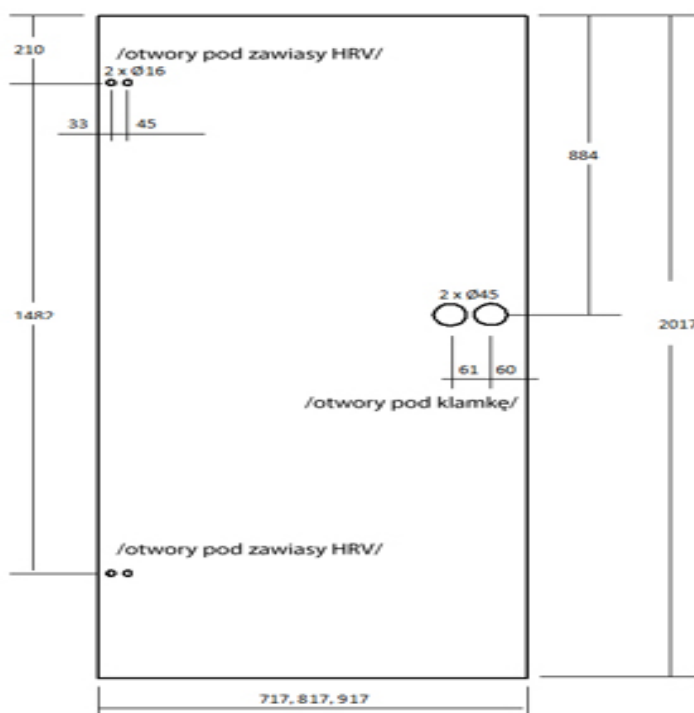

&gt;

**Model : 256****Drzwi szklane hartowane bezbarwne 8 mm nr kat. DSF8****Producent : MyGlass****Drzwi szklane hartowane bezbarwne 8 mm nr kat. DSF8****Schemat techniczny drzwi szklanych:****Dane Techniczne:****Rodzaj szkła: Float****Szerokości standardowe: 717, 817, 917 mm****Wysokość: 2017 mm****System drzwiowy: lewy lub prawy****Możliwość zamontowania: gałki, pochwytu zamka (z wkładką lub bez)****Drzwi mogą być wykonane w systemie: wahadłowym lub przesuwным****Możliwość wykonania otworów pod dowolne okucia****Czas realizacji zamówienia: około 3 tygodnie**

>

Wykonane z najwyższej jakości szkła float

Grubość szkła: 8 mm

Opcje dodatkowe:

Pochwyty do drzwi szklanych

Gałki i klamki do drzwi szklanych

**Cena : 756,15zł z VAT (614,75zł bez VAT)**

---