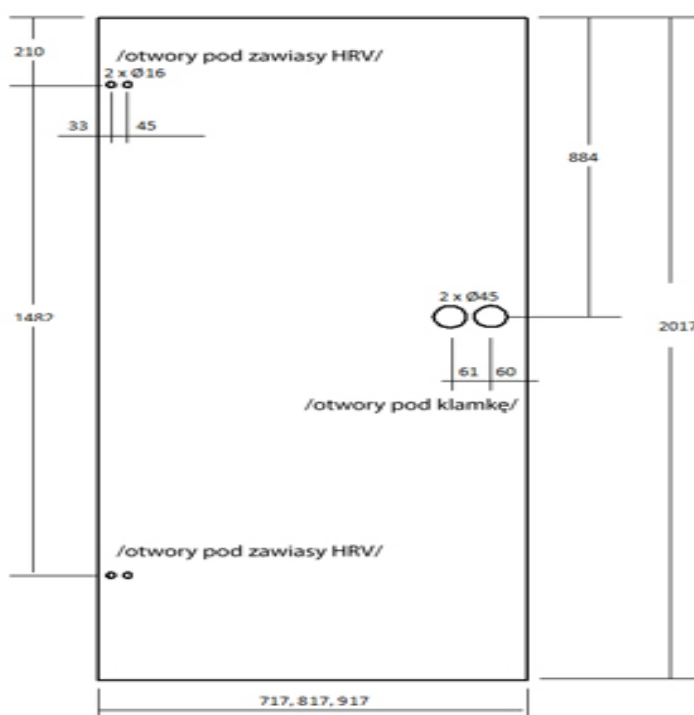

>

**Model : 256****Drzwi szklane hartowane bezbarwne 8 mm nr kat. DSF8****Producent : MyGlass****Drzwi szklane hartowane bezbarwne 8 mm nr kat. DSF8****Schemat techniczny drzwi szklanych:****Dane Techniczne:****Rodzaj szkła: Float****Szerokości standardowe: 717, 817, 917 mm****Wysokość: 2017 mm****System drzwiowy: lewy lub prawy****Możliwość zamontowania: gałki, pochwytu zamka (z wkładką lub bez)****Drzwi mogą być wykonane w systemie: wahadłowym lub przesunym****Możliwość wykonania otworów pod dowolne okucia****Czas realizacji zamówienia: około 3 tygodnie**

>

Wykonane z najwyższej jakości szkła float

Grubość szkła: 8 mm

Opcje dodatkowe:

Pochwyty do drzwi szklanych

Gałki i klamki do drzwi szklanych

Cena : 756,15zł z VAT (614,75zł bez VAT)

Dostępność: Produkt został dodany do katalogu:25 listopad 2010