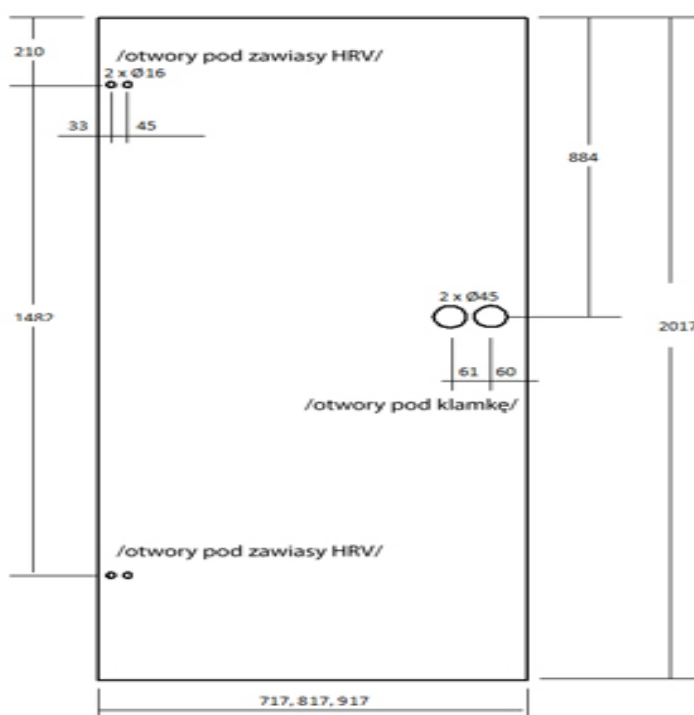

>

**Model : 257****Drzwi szklane hartowane satynowe 8 mm nr kat. DSS8****Producent : MyGlass****Drzwi szklane hartowane satynowe 8 mm nr kat. DSS8****Schemat techniczny drzwi szklanych:****Dane Techniczne:****Rodzaj szkła: Satyna****Szerokości standardowe: 717, 817, 917 mm****Wysokość: 2017 mm****System drzwiowy: lewy lub prawy****Możliwość zamontowania: gałki, pochwytu zamka (z wkładką lub bez)****Drzwi mogą być wykonane w systemie: wahadłowym lub przesunym****Możliwość wykonania otworów pod dowolne okucia****Czas realizacji zamówienia: około 3 tygodnie**

>

Wykonane z najwyższej jakości szkła satynowego

Grubość szkła: 8 mm

Opcje dodatkowe:

Pochwyty do drzwi szklanych

Gałki i klamki do drzwi szklanych

Cena : 1008,20zł z VAT (819,67zł bez VAT)

Dostępność: Produkt został dodany do katalogu:27 listopad 2010