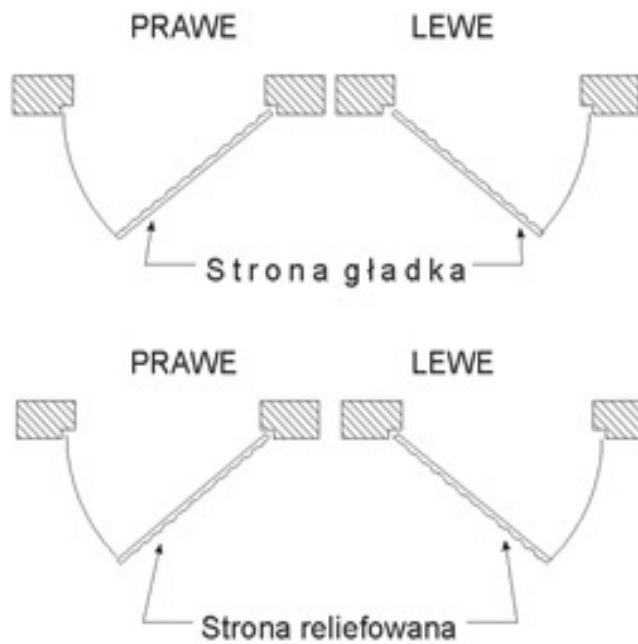

**drzwi mogą być wykonane w systemie: wahadłowym lub przesuwным**

**możliwość wykonania otworów pod dowolne okucia**

**czas realizacji zamówienia: około 3 tygodnie**

**wykonane z najwyższej jakości szkła float.**

**grubość szkła: 8 mm**

**Opcje dodatkowe:**

**Okucia do systemów wahadłowych**

**Okucia do systemów przesuwnych**

**Schemat:**

>

&gt;

Wysoce zaawansowana technika fusingowa pozwala w połączeniu z artystyczną wizją plastyczną na wytworzenie prawdziwych arcydzieł sztuki. Fusing daje nowe możliwości w dziedzinie wystroju wnętrz. Pozwala dodać wnętrzu niepowtarzalnego uroku. Za pomocą bogato zdobionej umywalki, lustra czy też drzwi możemy ożywić spokojny wystrój mieszkania. Bardzo ciekawie wyglądają elementy fusingu połączone z prostym wystrojem wnętrza. Za pomocą Fusingu można wytworzyć proste, stonowane kompozycje idealnie nadające się do nowoczesnych wnętrz lub bogate i kolorowe nawiązujące do stylu secesyjnego.

Przedmioty wykonane za pomocą fusingu mogą być wzbogacone dodatkowo poprzez posypywanie barwnikami do szkła, które następnie wraz z masą szklaną rozlewają się tworząc barwne plamy. Ponadto można zatapiać w szkłe ozdoby z metali i materiałów ceramicznych. Technika Fusingu ograniczona jest tak naprawdę tylko przez wyobraźnię artysty. Jak każda forma artystyczna, elementy wytwarzane metodą fusingu mają niezwykle oryginalne formy. Mogą to być kompozycje jednobarwne, reliefowe o płytszym lub głębszym reliefie, a także kompozycje o ogromnym zróżnicowaniu barw.